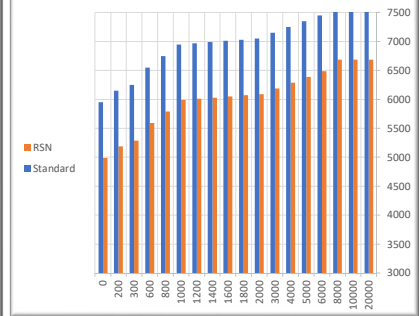

Visana

Franchise	Standard RSN 300		Standard RSN 500		Standard RSN 1000		Standard RSN 1500		Standard RSN 2000		Standard RSN 2500		Quote-part 10% Max 700
	Standard	RSN	Standard	RSN	Standard	RSN	Standard	RSN	Standard	RSN	Standard	RSN	
Primes	534.00	454.00	527.80	447.80	495.90	415.80	468.60	388.60	441.40	361.30	414.10	336.40	
Frais supposés	6408	5448	6334	5374	5951	4990	5623	4663	5297	4336	4969	4037	
20000	7408	6448	7534	6574	7651	6690	7823	6863	7997	7036	8169	7237	
10000	7408	6448	7534	6574	7651	6690	7823	6863	7997	7036	8169	7237	
8000	7408	6448	7534	6574	7651	6690	7773	6813	7897	6936	8019	7087	
6000	7278	6318	7384	6424	7451	6490	7573	6613	7697	6736	7819	6887	
5000	7178	6218	7284	6324	7351	6390	7473	6513	7597	6636	7719	6787	
4000	7078	6118	7184	6224	7251	6290	7373	6413	7497	6536	7619	6687	
3000	6978	6018	7084	6124	7151	6190	7273	6313	7397	6436	7519	6587	
2000	6878	5918	6984	6024	7051	6090	7173	6213	7297	6336	6969	6037	
1800	6858	5898	6964	6004	7031	6070	7153	6193	7097	6136	6769	5837	
1600	6838	5878	6944	5984	7011	6050	7133	6173	6897	5936	6569	5637	
1400	6818	5858	6924	5964	6991	6030	7073	6063	6697	5736	6369	5437	
1200	6798	5838	6904	5944	6971	6010	7023	5863	6497	5536	6169	5237	
1000	6778	5818	6884	5924	6951	5990	6963	5663	6297	5336	5969	5037	
800	6758	5798	6864	5904	6931	5970	6923	5463	6097	5136	5769	4837	
600	6738	5778	6844	5884	6911	5950	6873	5263	5897	4936	5569	4637	
300	6708	5748	6834	5874	6891	5930	6823	4963	5597	4636	5269	4337	
200	6608	5648	6734	5774	6791	5830	6723	4863	5497	4536	5169	4237	
0	6408	5448	6334	5374	5951	4990	5623	4663	5297	4336	4969	4037	

Franchise 300.-

Franchise 500.-

Franchise 1000.-

Franchise 1500.-

Franchise 2000.-

Franchise 2500.-