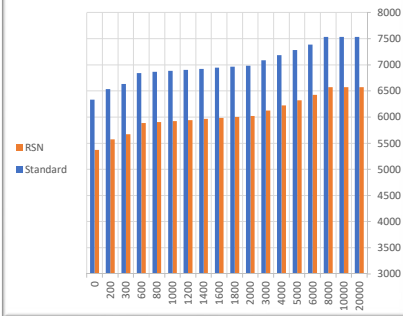

Visana

Franchise	Standard RSN 300		Standard RSN 500		Standard RSN 1000		Standard RSN 1500		Standard RSN 2000		Standard RSN 2500		Quote-part 10% Max 700
	Standard	RSN	Standard	RSN	Standard	RSN	Standard	RSN	Standard	RSN	Standard	RSN	
Primes	534.00	454.00	527.80	447.80	495.90	415.80	468.60	388.60	441.40	361.30	414.10	336.40	
Frais supposés	6408	5448	6334	5374	5951	4990	5623	4663	5297	4336	4969	4037	
20000	7408	6448	7534	6574	7651	6690	7823	6863	7997	7036	8169	7237	
10000	7408	6448	7534	6574	7651	6690	7823	6863	7997	7036	8169	7237	
8000	7408	6448	7534	6574	7651	6690	7773	6813	7897	6936	8019	7087	
6000	7278	6318	7384	6424	7451	6490	7573	6613	7697	6736	7819	6887	
5000	7178	6218	7284	6324	7351	6390	7473	6513	7597	6636	7719	6787	
4000	7078	6118	7184	6224	7251	6290	7373	6413	7497	6536	7619	6687	
3000	6978	6018	7084	6124	7151	6190	7273	6313	7397	6436	7519	6587	
2000	6878	5918	6984	6024	7051	6090	7173	6213	7297	6336	6969	6037	
1800	6858	5898	6964	6004	7031	6070	7153	6193	7097	6136	6769	5837	
1600	6838	5878	6944	5984	7011	6050	7133	6173	6897	5936	6569	5637	
1400	6818	5858	6924	5964	6991	6030	7073	6063	6697	5736	6369	5437	
1200	6798	5838	6904	5944	6971	6010	7023	5863	6497	5536	6169	5237	
1000	6778	5818	6884	5924	6951	5990	6963	5663	6297	5336	5969	5037	
800	6758	5798	6864	5904	6931	5970	6923	5463	6097	5136	5769	4837	
600	6738	5778	6844	5884	6911	5950	6873	5263	5897	4936	5569	4637	
300	6708	5748	6834	5874	6891	5930	6823	4963	5597	4636	5269	4337	
200	6608	5648	6734	5774	6791	5830	6723	4863	5497	4536	5169	4237	
0	6408	5448	6334	5374	5951	4990	5623	4663	5297	4336	4969	4037	

Franchise 300.-

Franchise 500.-

Franchise 1000.-

Franchise 1500.-

Franchise 2000.-

Franchise 2500.-