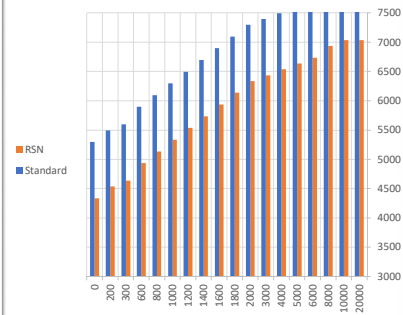

Visana

Franchise	Standard RSN 300		Standard RSN 500		Standard RSN 1000		Standard RSN 1500		Standard RSN 2000		Standard RSN 2500		Quote-part 10% Max 700
	Standard	RSN	Standard	RSN	Standard	RSN	Standard	RSN	Standard	RSN	Standard	RSN	
Primes	534.00	454.00	527.80	447.80	495.90	415.80	468.60	388.60	441.40	361.30	414.10	336.40	
Frais supposés	6408	5448	6334	5374	5951	4990	5623	4663	5297	4336	4969	4037	
20000	7408	6448	7534	6574	7651	6690	7823	6863	7997	7036	8169	7237	
10000	7408	6448	7534	6574	7651	6690	7823	6863	7997	7036	8169	7237	
8000	7408	6448	7534	6574	7651	6690	7773	6813	7897	6936	8019	7087	
6000	7278	6318	7384	6424	7451	6490	7573	6613	7697	6736	7819	6887	
5000	7178	6218	7284	6324	7351	6390	7473	6513	7597	6636	7719	6787	
4000	7078	6118	7184	6224	7251	6290	7373	6413	7497	6536	7619	6687	
3000	6978	6018	7084	6124	7151	6190	7273	6313	7397	6436	7519	6587	
2000	6878	5918	6984	6024	7051	6090	7173	6213	7297	6336	6969	6037	
1800	6858	5898	6964	6004	7031	6070	7153	6193	7097	6136	6769	5837	
1600	6838	5878	6944	5984	7011	6050	7133	6173	6897	5936	6569	5637	
1400	6818	5858	6924	5964	6991	6030	7073	6063	6697	5736	6369	5437	
1200	6798	5838	6904	5944	6971	6010	7023	5863	6497	5536	6169	5237	
1000	6778	5818	6884	5924	6951	5990	6963	5663	6297	5336	5969	5037	
800	6758	5798	6864	5904	6931	5970	6923	5463	6097	5136	5769	4837	
600	6738	5778	6844	5884	6911	5950	6873	5263	5897	4936	5569	4637	
300	6708	5748	6834	5874	6891	5930	6823	4963	5597	4636	5269	4337	
200	6608	5648	6734	5774	6791	5830	6723	4863	5497	4536	5169	4237	
0	6408	5448	6334	5374	5951	4990	5623	4663	5297	4336	4969	4037	

Franchise 300.-

Franchise 500.-

Franchise 1000.-

Franchise 1500.-

Franchise 2000.-

Franchise 2500.-