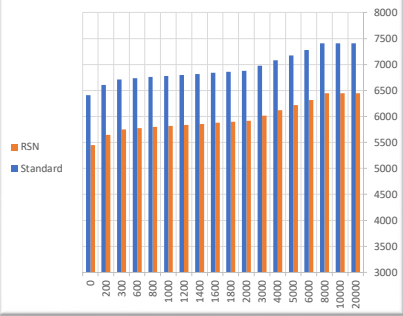

Visana

Franchise	Standard RSN 300		Standard RSN 500		Standard RSN 1000		Standard RSN 1500		Standard RSN 2000		Standard RSN 2500		Quote-part 10% Max 700
	Standard	RSN	Standard	RSN	Standard	RSN	Standard	RSN	Standard	RSN	Standard	RSN	
Primes	534.00	454.00	527.80	447.80	495.90	415.80	468.60	388.60	441.40	361.30	414.10	336.40	
Frais supposés	6408	5448	6334	5374	5951	4990	5623	4663	5297	4336	4969	4037	
20000	7408	6448	7534	6574	7651	6690	7823	6863	7997	7036	8169	7237	
10000	7408	6448	7534	6574	7651	6690	7823	6863	7997	7036	8169	7237	
8000	7408	6448	7534	6574	7651	6690	7773	6813	7897	6936	8019	7087	
6000	7278	6318	7384	6424	7451	6490	7573	6613	7697	6736	7819	6887	
5000	7178	6218	7284	6324	7351	6390	7473	6513	7597	6636	7719	6787	
4000	7078	6118	7184	6224	7251	6290	7373	6413	7497	6536	7619	6687	
3000	6978	6018	7084	6124	7151	6190	7273	6313	7397	6436	7519	6587	
2000	6878	5918	6984	6024	7051	6090	7173	6213	7297	6336	6969	6037	
1800	6858	5898	6964	6004	7031	6070	7153	6193	7097	6136	6769	5837	
1600	6838	5878	6944	5984	7011	6050	7133	6173	6897	5936	6569	5637	
1400	6818	5858	6924	5964	6991	6030	7073	6063	6697	5736	6369	5437	
1200	6798	5838	6904	5944	6971	6010	7023	5863	6497	5536	6169	5237	
1000	6778	5818	6884	5924	6951	5990	6963	5663	6297	5336	5969	5037	
800	6758	5798	6864	5904	6931	5970	6923	5463	6097	5136	5769	4837	
600	6738	5778	6844	5884	6911	5950	6873	5263	5897	4936	5569	4637	
300	6708	5748	6834	5874	6891	5930	6823	4963	5597	4636	5269	4337	
200	6608	5648	6734	5774	6791	5830	6723	4863	5497	4536	5169	4237	
0	6408	5448	6334	5374	5951	4990	5623	4663	5297	4336	4969	4037	

Franchise 300.-

Franchise 500.-

Franchise 1000.-

Franchise 1500.-

Franchise 2000.-

Franchise 2500.-