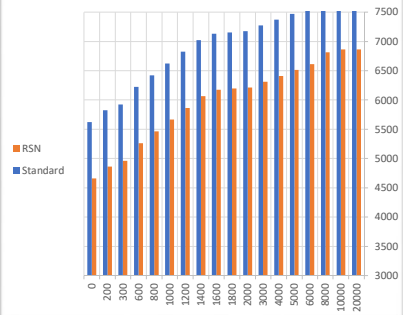

Visana

Franchise	Standard RSN 300		Standard RSN 500		Standard RSN 1000		Standard RSN 1500		Standard RSN 2000		Standard RSN 2500		Quote-part 10% Max 700
	Standard	RSN	Standard	RSN	Standard	RSN	Standard	RSN	Standard	RSN	Standard	RSN	
Primes	534.00	454.00	527.80	447.80	495.90	415.80	468.60	388.60	441.40	361.30	414.10	336.40	
Frais supposés	6408	5448	6334	5374	5951	4990	5623	4663	5297	4336	4969	4037	
20000	7408	6448	7534	6574	7651	6690	7823	6863	7997	7036	8169	7237	
10000	7408	6448	7534	6574	7651	6690	7823	6863	7997	7036	8169	7237	
8000	7408	6448	7534	6574	7651	6690	7773	6813	7897	6936	8019	7087	
6000	7278	6318	7384	6424	7451	6490	7573	6613	7697	6736	7819	6887	
5000	7178	6218	7284	6324	7351	6390	7473	6513	7597	6636	7719	6787	
4000	7078	6118	7184	6224	7251	6290	7373	6413	7497	6536	7619	6687	
3000	6978	6018	7084	6124	7151	6190	7273	6313	7397	6436	7519	6587	
2000	6878	5918	6984	6024	7051	6090	7173	6213	7297	6336	6969	6037	
1800	6858	5898	6964	6004	7031	6070	7153	6193	7097	6136	6769	5837	
1600	6838	5878	6944	5984	7011	6050	7133	6173	6897	5936	6569	5637	
1400	6818	5858	6924	5964	6991	6030	7073	6063	6697	5736	6369	5437	
1200	6798	5838	6904	5944	6971	6010	7023	5863	6497	5536	6169	5237	
1000	6778	5818	6884	5924	6951	5990	6963	5663	6297	5336	5969	5037	
800	6758	5798	6864	5904	6931	5970	6923	5463	6097	5136	5769	4837	
600	6738	5778	6844	5884	6911	5950	6873	5263	5897	4936	5569	4637	
300	6708	5748	6834	5874	6891	5930	6823	4963	5597	4636	5269	4337	
200	6608	5648	6734	5774	6791	5830	6723	4863	5497	4536	5169	4237	
0	6408	5448	6334	5374	5951	4990	5623	4663	5297	4336	4969	4037	

Franchise 300.-

Franchise 500.-

Franchise 1000.-

Franchise 1500.-

Franchise 2000.-

Franchise 2500.-